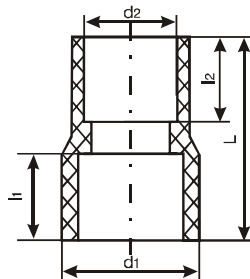

СВЪРЗВАЩИ ЧАСТИ ЗА НАПОРНИ ТРЪБОПРОВОДИ FITTINGS FOR PRESSURE PIPELINES

БДС EN 1452

МУФА SOCKET/UNION

Ном. No Nom. No	d mm	L mm	L ₁ mm	Брой в кашон Pieces in a box
08110012	20	35	16	400 A
08110022	25	41	19	300 A
08110032	32	47	22	100 A
08110042	40	55	26	150 B
08110052	50	65	31	100 B
08110062	63	79	38	50 B
08110072	75	92	44	32 B

НАМАЛИТЕЛ REDUCER

Ном. No Nom. No	d ₁ mm	d ₂ mm	L ₁ mm	L ₂ mm	L mm	Брой в кашон Pieces in a box
08150012	25	20	19	16	41	400 A
08150022	32	20	22	16	46	200 A
08150032	32	25	22	19	49	200 A
08150052	40	32	26	22	58	250 B
08150042	50	32	31	22	66	150 B
08150062	50	40	31	26	70	150 B